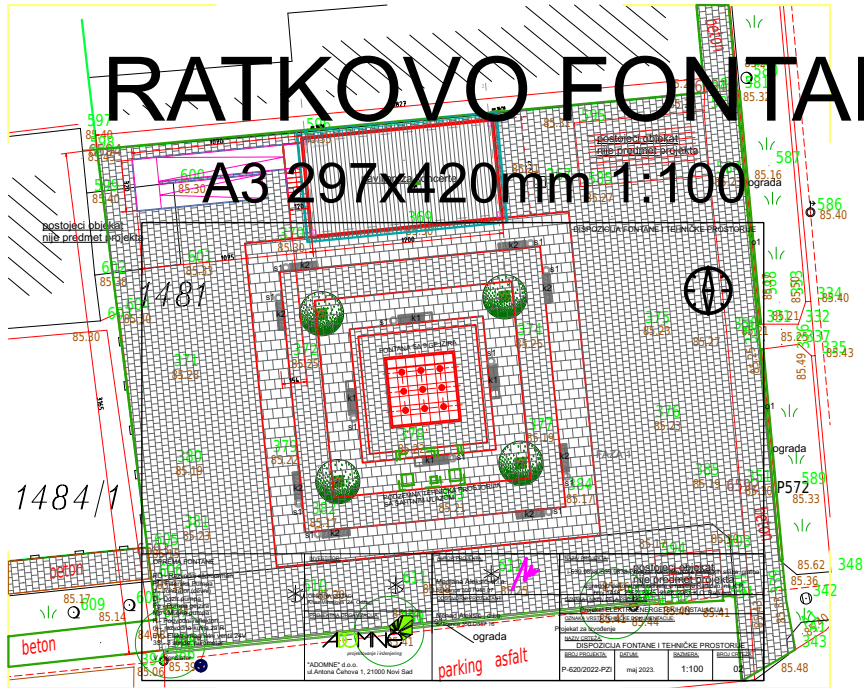

# RATKOVO FONTANA

A3 297x420mm 1:100

A3 297x420mm 1:33

A3 297x420mm 1:33

A3 297x420mm 1:20

A3 297x420mm 1:50

A3 297x420mm 1:50

A3 297x420mm 1:50