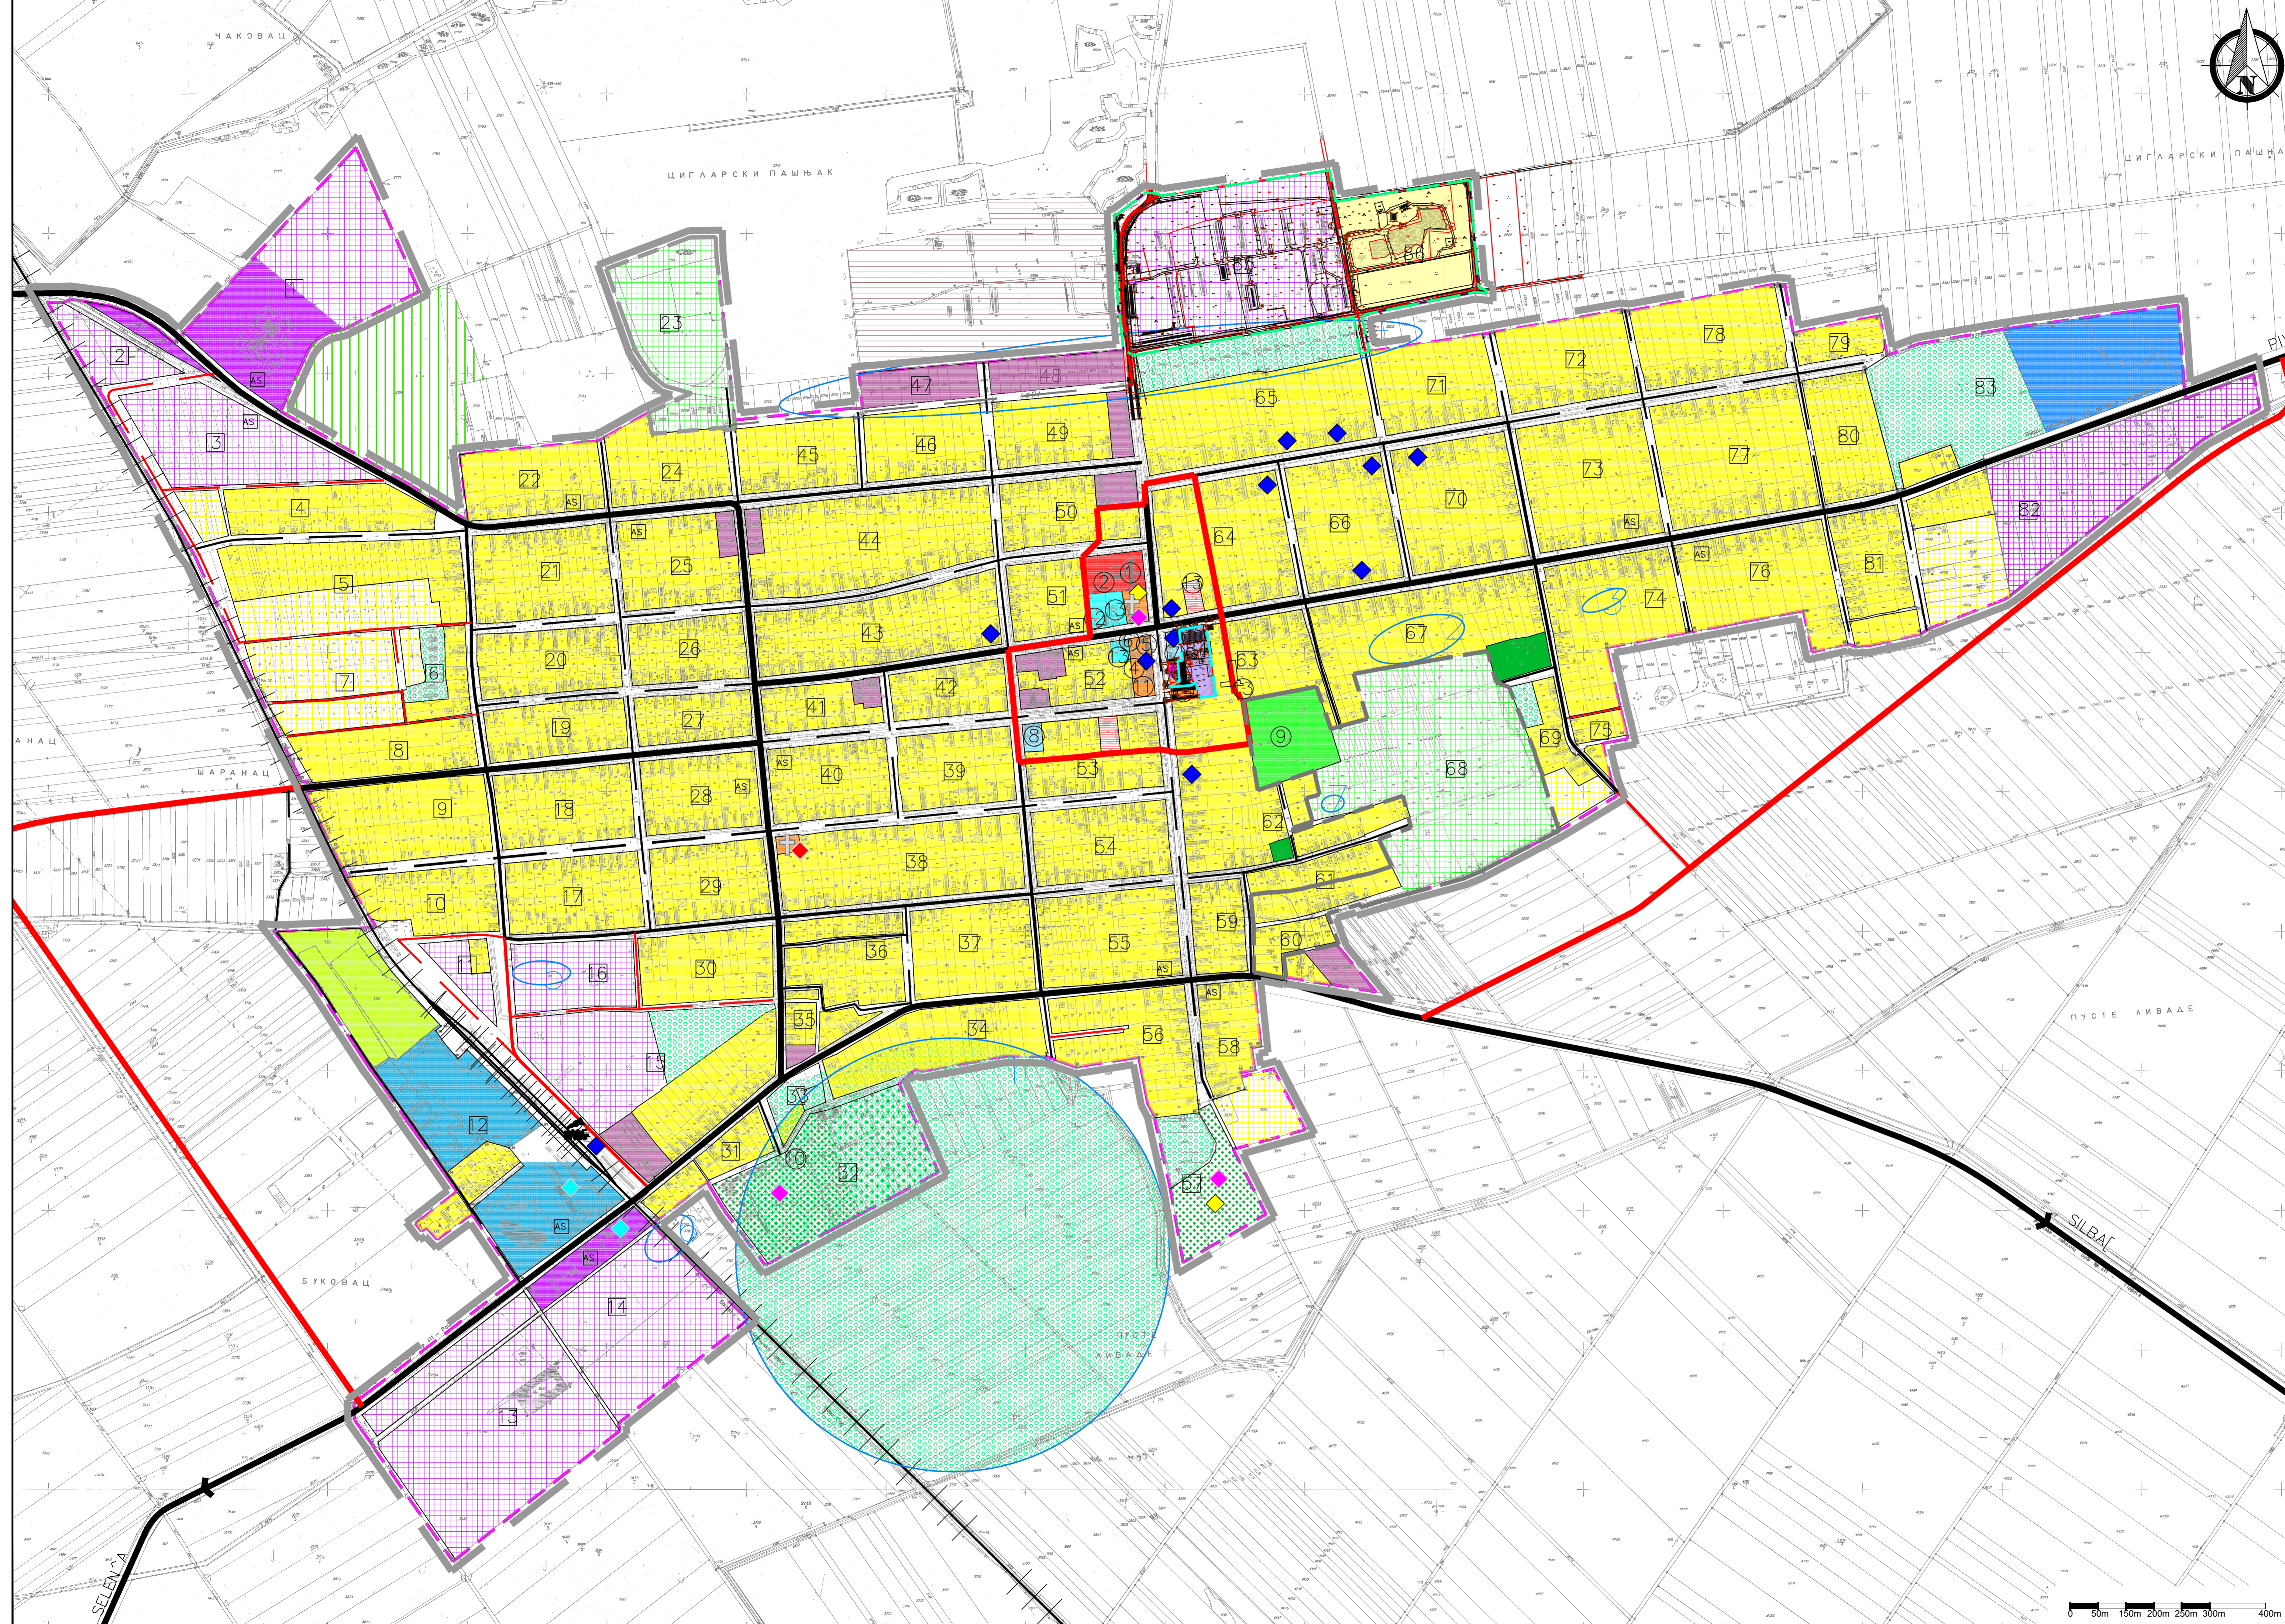

РАТКОВО ИЗМЕНЕ И ДОПУНЕ ПЛАНА ГЕНЕРАЛНЕ РЕГУЛАЦИЈЕ

ПЛАН НАМЕНЕ ПОВРШИНА И ОБЈЕКТА, ЕВИДЕНТИРАНА ПРИРОДНА И КУЛТУРНА ДОБРА И ЗАШТИТА ЖИВОТНЕ СРЕДИНЕ

- ЛЕГЕНДА**
- ГРАНИЦА ПЛАНА
 - ГРАНИЦА ГРАЂЕВИНСКОГ ПОДРУЧЈА НАСЕЉА
 - ГРАНИЦА ИЗМЕНЕ И ДОПУНЕ - ЛОКАЦИЈА 1
 - ГРАНИЦА ИЗМЕНЕ И ДОПУНЕ - ЛОКАЦИЈА 2
 - БРОЈЕВИ БЛОКОВА
 - ЦЕНТАР НАСЕЉА (стамбено пословна зона)
- ПОВРШИНЕ И ОБЈЕКТИ ЈАВНЕ НАМЕНЕ**
- 1. основна школа
 - 2. предшколска установа
 - КУЛТУРА И АДМИНИСТРАЦИЈА
 - 3. дом културе
 - 4. библиотека
 - 5. месна заједница
 - 5. месна канцеларија
 - ЗДРАВСТВО
 - 7. здравствена станица са апотеком
 - 8. ветеринарска станица
 - 13. црна станица и бунари
 - СПОРТСКО РЕКРЕАТИВНЕ ПОВРШИНЕ
 - 9. фудбалско игралиште, спортски терени
 - КОМУНАЛНЕ ПОВРШИНЕ
 - 10. капела
 - ПАРКОВСКЕ ПОВРШИНЕ
 - ВОДОЗАХВАТ
 - 11. зелена пијаца
 - 12. ветрогасни дом
 - 13. црна станица и бунари
 - УРЕЂАЈ ЗА ПРЕЧИШЋАВАЊЕ ОТПАДНИХ ВОДА
 - ЗАШТИТНО ЗЕЛЕНИЛО
 - РЕКУЛТИВАЦИЈА И САНАЦИЈА ПОСТОЈЕЋЕГ СМЕТЛИШТА
- САОБРАЋАЈ**
- ДРЖАВНИ ПУТ 2. РЕДА
 - ОПШТИНСКИ ЛОКАЛНИ ПУТ
 - ГЛАВНА НАСЕЉСКА САОБРАЋАЈНИЦА
 - САБИРНА САОБРАЋАЈНИЦА
 - СТАМБЕНА САОБРАЋАЈНИЦА
 - АУТОБУСКО СТАЈАЛИШТЕ
 - ЖЕЛЕЗНИЧКА ПРУГА
 - ЖЕЛЕЗНИЧКА СТАНИЦА
 - 13. пошта
- ОСТАЛЕ НАМЕНЕ**
- ПОРОДИЧНО СТАНОВАЊЕ
 - ПОРОДИЧНО СТАНОВАЊЕ НИСКИХ ГУСТИНА
 - ВЕРСКИ ОБЈЕКТИ
 - ВИШЕПОРОДИЧНО СТАНОВАЊЕ
 - ПОСЛОВНА ЗОНА
 - РАДНЕ ПОВРШИНЕ И СКЛАДИШТА
 - ПОСЛОВНО ПРОИЗВОДНИ КОМПЛЕКС
 - ЦИГЛАНА
 - ПОЉОПРИВРЕДНА ЕКОНОМИЈА И ФАРМА
 - ПОЉОПРИВРЕДНО ЗЕМЉИШТЕ
 - ПРОСТОР КОЈИ НЕ СЕ РАЗРАЂИВАТИ ПЛАНОМ ДЕТАЉНЕ РЕГУЛАЦИЈЕ
 - НЕПОКРЕТНО КУЛТУРНО НАСЛЕЂЕ
 - НЕПОКРЕТНО КУЛТУРНО ДОБРО
 - НЕПОКРЕТНОСТИ ПОД ПРЕТХОДНОМ ЗАШТИТОМ
 - САКРИЛНИ ОБЈЕКТИ
 - ПОЈЕДИНАЧНИ ОБЈЕКТИ
 - ОБЈЕКТИ ТЕХНИЧКЕ КУЛТУРЕ
 - СПОМЕНИЦИ И СПОМЕН ОБЕЛЕЖЈА
 - АРХЕОЛОШКИ ЛОКАЛИТЕТИ
 - ОСТАЦИ ПРИРОДНИХ СТАНИШТА
 - ЗОНЕ ПОТЕНЦИЈАЛНИХ РИЗИКА НА ЖИВОТНУ СРЕДИНУ
 - ЛОКАЛИТЕТИ ПОТЕНЦИЈАЛНИХ ПОЈЕДИНАЧНИХ ЗАГАЂИВАЊА